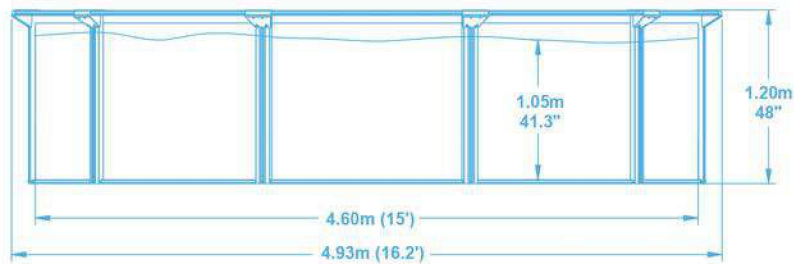

ITEM • Article • Artículo • Artikel • Artikel • Prodotto

56384
 460 x 120cm
 15' x 48"
 HYDRIMUM™
 6942138926781

90%
 17,430 L
 4,605 gal.

FEATURES • Caractéristiques • Características • Eigenschaften • Kenmerken • Caratteristiche

2h
 SETUP TIME
 Temps de montage
 Tiempo de montaje
 Montagezeit
 Montagetijsd
 Tempo di montaggio

STEEL/PVC™

38mm
 Ø 1.50

INCLUDES • Inclus • Incluye • Inhalt • Bevat • Include

58003
 GROUND CLOTH
 Tapis de sol
 Esterilla para el suelo
 Bodenplane
 Grondzeil
 Tappeto base