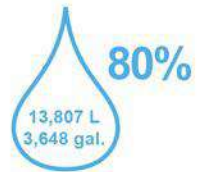

ITEM • Article • Artículo • Artikel • Artikel • Prodotto

57289
 457 x 122cm
 15' x 48"
 FAST SET™
 6942138929232

FEATURES • Caractéristiques • Características • Eigenschaften • Kenmerken • Caratteristiche