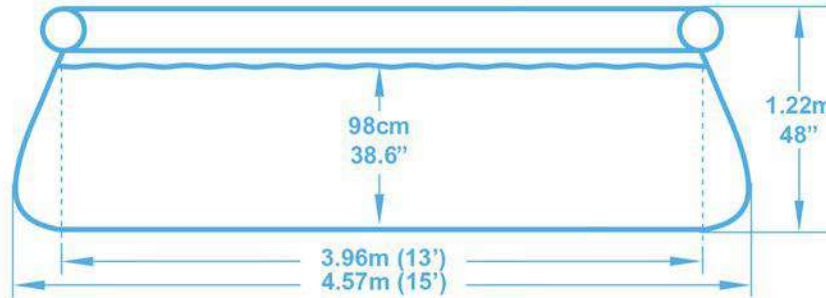

ITEM • Article • Artículo • Artikel • Artikel • Prodotto

57289
 457 x 122cm
 15' x 48"
 FAST SET™
 6942138929232

FEATURES • Caractéristiques • Características • Eigenschaften • Kenmerken • Caratteristiche

10'
 SETUP TIME
 Temps de montage
 Tiempo de montaje
 Montagezeit
 Montagetiijd
 Tempo di montaggio

PVC/TRITECH™

32mm
 Ø 1.25

INCLUDES • Inclus • Incluye • Inhalt • Bevat • Include

58094
 CARTRIDGE
 Cartouche
 Cartucho
 Kartusche
 Filter
 Cartuccia