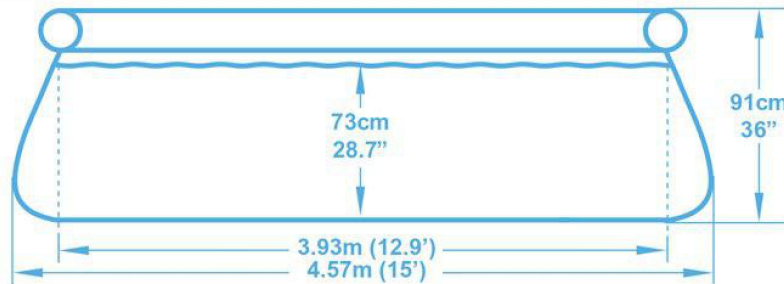

ITEM • Article • Artículo • Artikel • Artikel • Prodotto

57280
 457 x 91cm
 15' x 36"
 FAST SET™
 6942138929164

80%
 10,179 L
 2,689 gal.

FEATURES • Caractéristiques • Características • Eigenschaften • Kenmerken • Caratteristiche

10'
 SETUP TIME
 Temps de montage
 Tiempo de montaje
 Montagezeit
 Montagetiijd
 Tempo di montaggio

PVC/TRITECH™

32mm
 Ø 1.25

INCLUDES • Inclus • Incluye • Inhalt • Bevat • Include

CARTRIDGE
 Cartouche
 Cartucho
 Kartusche
 Filter
 Cartuccia
 58094