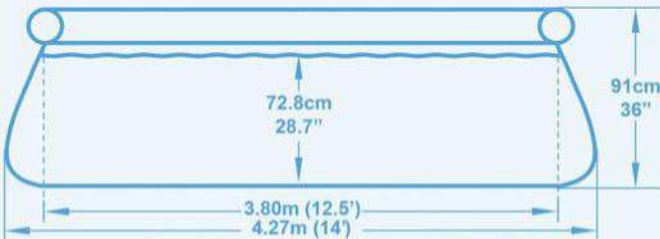

57245

↔ 427 x 91 cm

TM FAST SET™

6942138924022

22,40kg

72cm
29cm
44,5cm

80%

9,040L

TIEMPO DE MONTAJE

32mm
(1,25')

#58094

Incluye

- Piscina
- Bomba de filtrado #58148
- Parche de reparación
- DVD

Características

Sólidas paredes con 3 estratos: 2 externos de PVC resistente y uno interno de malla laminada. Grosor total de 0,40-0,80 mm dependiendo del tamaño de la piscina.