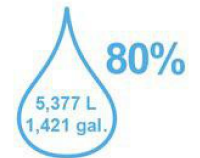

# 57274  
 ↔ 366 x 76cm  
 12' x 30"  
 (TM) FAST SET™  
 6942138929089

FEATURES • Caractéristiques • Características • Eigenschaften • Kenmerken • Caratteristiche

INCLUDES • Inclus • Incluye • Inhalt • Bevat • Include