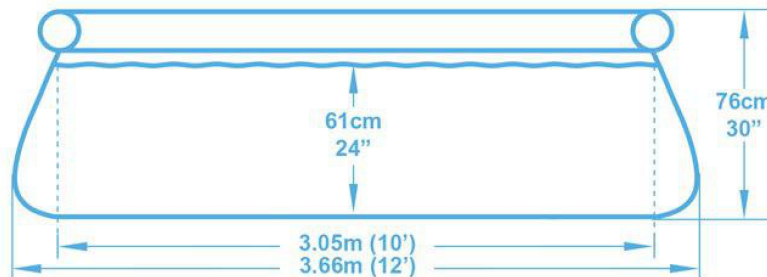

# 57274  
 ↔ 366 x 76cm  
 12' x 30"  
 (TM) FAST SET™  
 6942138929089

FEATURES • Caractéristiques • Características • Eigenschaften • Kenmerken • Caratteristiche

INCLUDES • Inclus • Incluye • Inhalt • Bevat • Include