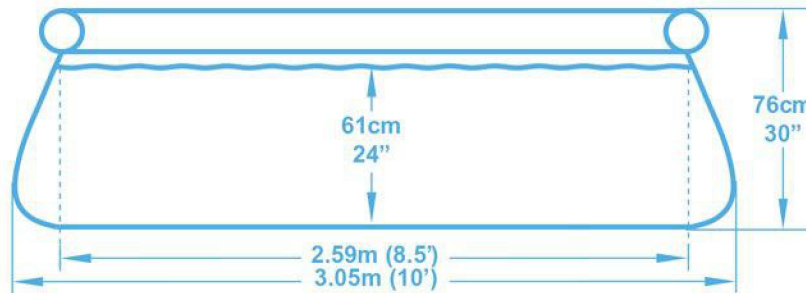

# 57270  
 305 x 76cm  
 10' x 30"  
 FAST SET™  
 6942138928815

FEATURES • Caractéristiques • Características • Eigenschaften • Kenmerken • Caratteristiche

**10'**  
 SETUP TIME  
 Temps de montage  
 Tiempo de montaje  
 Montagezeit  
 Montagetijs  
 Tempo di montaggio

PVC/TRITECH™

32mm  
 Ø 1.25

INCLUDES • Inclus • Incluye • Inhalt • Bevat • Include

**1**  
 CARTRIDGE  
 Cartouche  
 Cartucho  
 Kartusche  
 Filter  
 Cartuccia  
 58093

FILTRATION SYSTEM • Système de filtrage • Sistema de filtración • Filtersystem • Filtersystem • Sistema di filtraggio