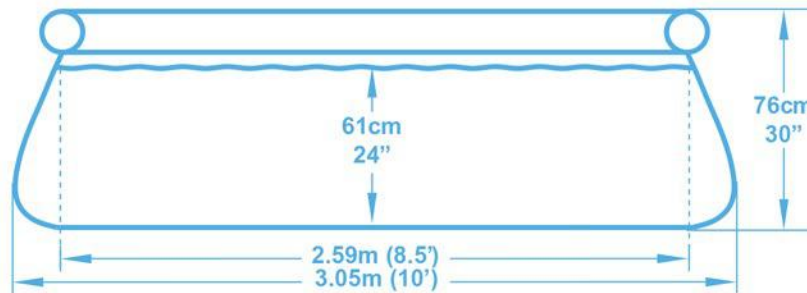

ITEM • Article • Artículo • Artikel • Artikel • Prodotto

57270
 305 x 76cm
 10' x 30"
 FAST SET™
 6942138928815

FEATURES • Caractéristiques • Características • Eigenschaften • Kenmerken • Caratteristiche

10'
 SETUP TIME
 Temps de montage
 Tiempo de montaje
 Montagezeit
 Montagetiijd
 Tempo di montaggio

PVC/TRITECH™

32mm
 Ø 1.25

INCLUDES • Inclus • Incluye • Inhalt • Bevat • Include

1
 CARTRIDGE
 Cartouche
 Cartucho
 Kartusche
 Filter
 Cartuccia
 58093