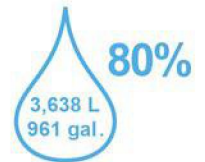

# 57270  
 305 x 76cm  
 10' x 30"  
 FAST SET™  
 6942138928815

FEATURES • Caractéristiques • Características • Eigenschaften • Kenmerken • Caratteristiche

**10'**  
 SETUP TIME  
 Temps de montage  
 Tiempo de montaje  
 Montagezeit  
 Montagetijs  
 Tempo di montaggio