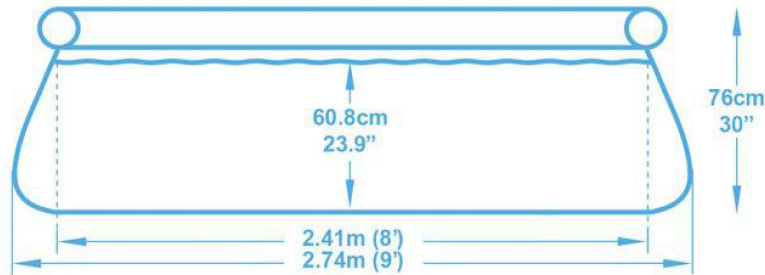

ITEM • Article • Artículo • Artikel • Artikel • Prodotto

57272
 274 x 76cm
 9' x 30"
 FAST SET™
 6942138928877

FEATURES • Caractéristiques • Características • Eigenschaften • Kenmerken • Caratteristiche

10'
SETUP TIME
 Temps de montage
 Tiempo de montaje
 Montagezeit
 Montagetijd
 Tempo di montaggio

PVC/TRITECH™

32mm
 Ø 1.25

INCLUDES • Inclus • Incluye • Inhalt • Bevat • Include

1
CARTRIDGE
 Cartouche
 Cartucho
 Kartusche
 Filter
 Cartuccia
 58093