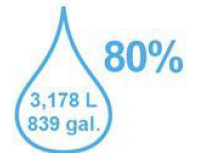

ITEM • Article • Artículo • Artikel • Artikel • Prodotto

57272
 274 x 76cm
 9' x 30"
 FAST SET™
 6942138928877

FEATURES • Caractéristiques • Características • Eigenschaften • Kenmerken • Caratteristiche

10'
SETUP TIME
 Temps de montage
 Tiempo de montaje
 Montagezeit
 Montagetijd
 Tempo di montaggio

PVC/TRITECH™

32mm
 Ø 1.25

INCLUDES • Inclus • Incluye • Inhalt • Bevat • Include

1
CARTRIDGE
 Cartouche
 Cartucho
 Kartusche
 Filter
 Cartuccia
 58093