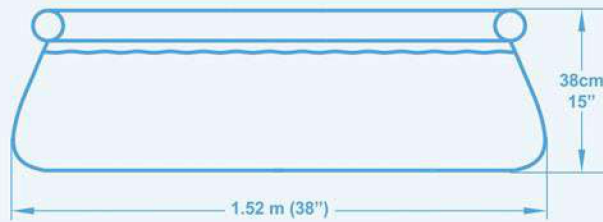

57241B

↔ 152 x 38 cm

TM FAST SET™

6942138917222

12 Kg

80%

EDAD

Incluye

- Piscina

Características

Piscina Fast Set 152 x 38 cm, sin depuradora
3 colores surtidos azul, verde, naranja

Sistema de filtración