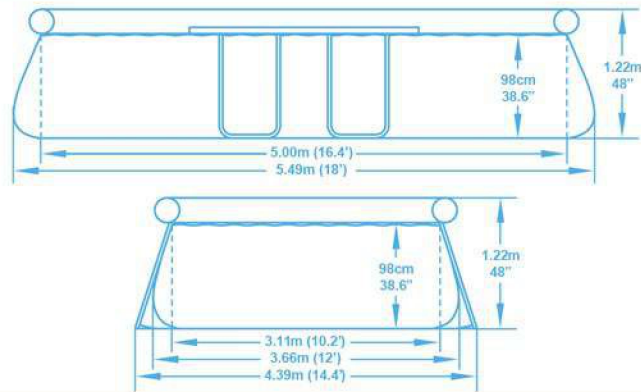

ITEM • Article • Artículo • Artikel • Artikel • Prodotto

56461

549 x 366 x 122cm
18' x 12' x 48"

STEEL PRO™ OVAL FRAME

6942138929539

FEATURES • Caractéristiques • Características • Eigenschaften • Kenmerken • Caratteristiche