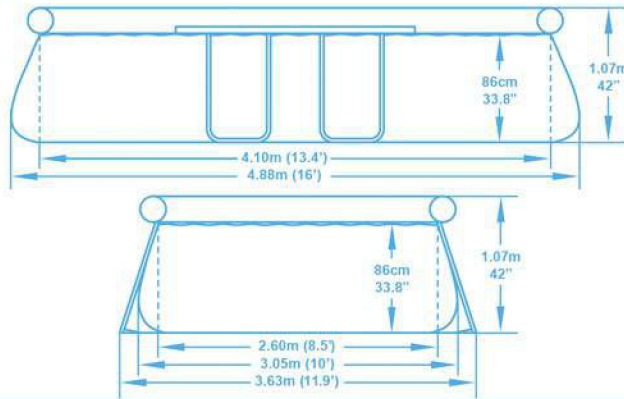

# 56447

488 x 305 x 107cm  
16' x 10' x 42"

STEEL PRO™ OVAL FRAME

6942138929416

FEATURES • Caractéristiques • Características • Eigenschaften • Kenmerken • Caratteristiche

INCLUDES • Inclus • Incluye • Inhalt • Bevat • Include