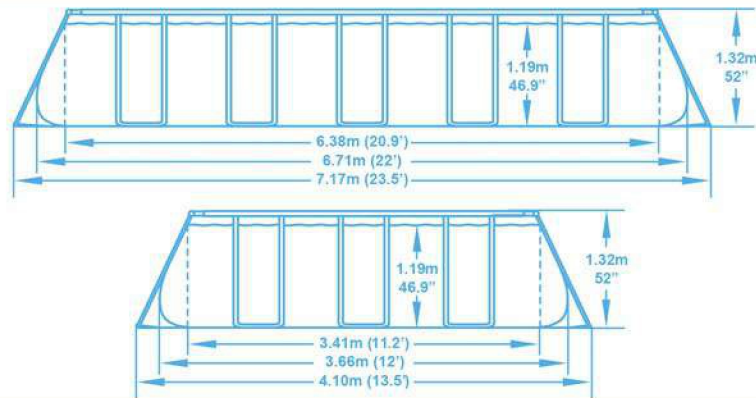

# 56471  
 671 x 366 x 132cm  
 22' x 12' x 52"  
 POWER STEEL™ FRAME  
 6942138929621

FEATURES • Caractéristiques • Características • Eigenschaften • Kenmerken • Caratteristiche

**30'**  
 SETUP TIME  
 Temps de montage  
 Tiempo de montaje  
 Montagezeit  
 Montagetijd  
 Tempo di montaggio

**TRITECH™**  
 TRITECH™  
 MATERIAL

**38mm**  
 Ø 1.50

INCLUDES • Inclus • Incluye • Inhalt • Bevat • Include

**58238**  
 GROUND CLOTH  
 Tapis de sol  
 Esterilla para el suelo  
 Bodenplane  
 Grondzeil  
 Tappeto base