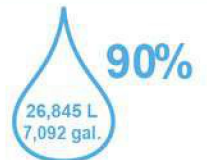

# 56471  
 671 x 366 x 132cm  
 22' x 12' x 52"  
 POWER STEEL™ FRAME  
 6942138929621

FEATURES • Caractéristiques • Características • Eigenschaften • Kenmerken • Caratteristiche

**30'**  
 SETUP TIME  
 Temps de montage  
 Tiempo de montaje  
 Montagezeit  
 Montagetijd  
 Tempo di montaggio