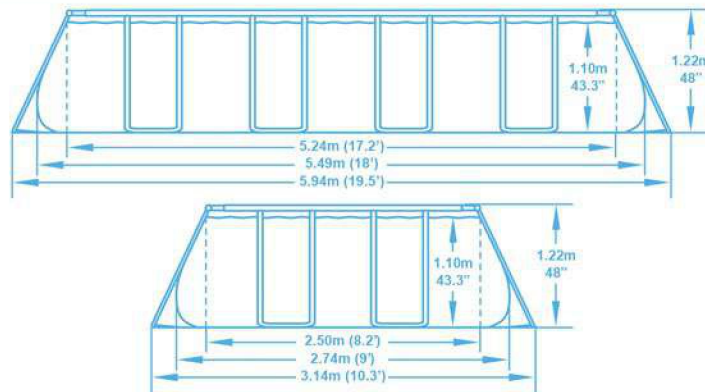

# 56466  
 549 x 274 x 122cm  
 18' x 9' x 48"  
 POWER STEEL™ FRAME  
 6942138932607

FEATURES • Caractéristiques • Características • Eigenschaften • Kenmerken • Caratteristiche

**30'**  
 SETUP TIME  
 Temps de montage  
 Tiempo de montaje  
 Montagezeit  
 Montagetijd  
 Tempo di montaggio

**PVC/TRITECH™**

**38mm**  
 Ø 1.50

INCLUDES • Inclus • Incluye • Inhalt • Bevat • Include

**58139**  
 GROUND CLOTH  
 Tapis de sol  
 Esterilla para el suelo  
 Bodenplane  
 Grondzeil  
 Tappeto base

**58140**  
 COVER  
 Bâche  
 Cubierta  
 Abdeckhaube  
 Afdekhoes  
 Copertura