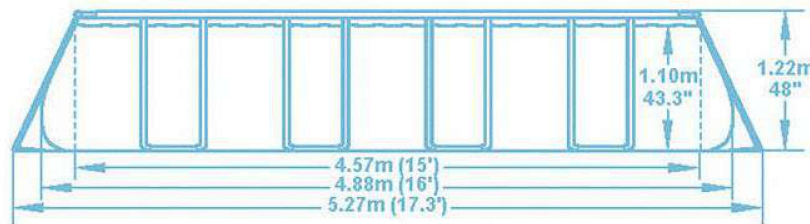

488 x 488 x 122cm
 16' x 16' x 48"

TM POWER STEEL™ FRAME

6942138935141

FEATURES • Caractéristiques • Características • Eigenschaften • Kenmerken • Caratteristiche

SETUP TIME
 Temps de montage
 Tiempo de montaje
 Montagezeit
 Montagetijd
 Tempo di montaggio

PVC/TRITECH™

INNER MOSAIC PRINT
 Motif intérieur mosaïque
 Estampado interno de mosaico
 Innenverkleidung: mosaikoptik
 Mozaiek Print
 Stampa interna mosaico

Ø 38mm
 Ø 1.50"

INCLUDES • Inclus • Incluye • Inhalt • Bevat • Include