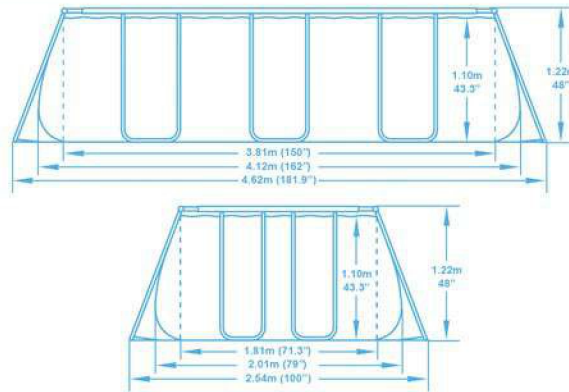

ITEM • Article • Artículo • Artikel • Artikel • Prodotto

56456
 412 x 201 x 122cm
 162" x 79" x 48"
 POWER STEEL™ FRAME
 6942138929485

FEATURES • Caractéristiques • Características • Eigenschaften • Kenmerken • Caratteristiche

30'
 SETUP TIME
 Temps de montage
 Tiempo de montaje
 Montagezeit
 Montagetijd
 Tempo di montaggio

PVC/TRITECH™

32mm
 Ø 1.25

INCLUDES • Inclus • Incluye • Inhalt • Bevat • Include

CARTRIDGE
 Cartouche
 Cartucho
 Kartusche
 Filter
 Cartuccia
 58094