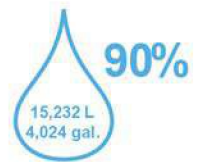

ITEM • Article • Artículo • Artikel • Artikel • Prodotto

56484
427 x 122cm
14' x 48"
POWER STEEL™
RATTAN FRAME
6942138929768