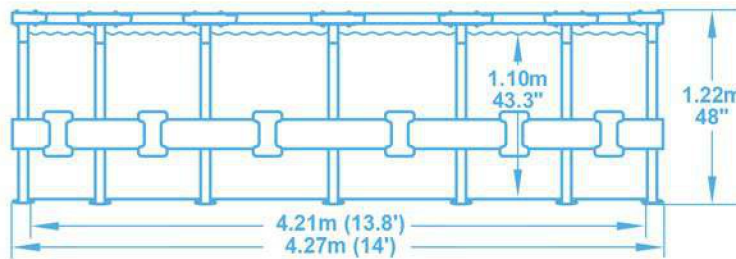

ITEM • Article • Artículo • Artikel • Artikel • Prodotto

56484
 427 x 122cm
 14' x 48"
 POWER STEEL™
 RATTAN FRAME
 6942138929768

FEATURES • Caractéristiques • Características • Eigenschaften • Kenmerken • Caratteristiche

20'
 SETUP TIME
 Temps de montage
 Tiempo de montaje
 Montagezeit
 Montagetijd
 Tempo di montaggio

PVC/TRITECH™

32mm
 Ø 1.25

INCLUDES • Inclus • Incluye • Inhalt • Bevat • Include

58003
 GROUND CLOTH
 Tapis de sol
 Esterilla para el suelo
 Bodenplane
 Grondzeil
 Tappeto base