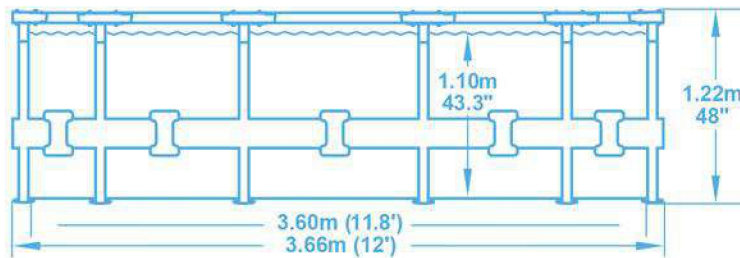

# 56420  
 366 x 122cm  
 12' x 48"  
 STEEL PRO™ FRAME  
 6942138929003

FEATURES • Caractéristiques • Características • Eigenschaften • Kenmerken • Caratteristiche

**20'**  
 SETUP TIME  
 Temps de montage  
 Tiempo de montaje  
 Montagezeit  
 Montagetijd  
 Tempo di montaggio

PVC/TRITECH™

32mm  
 Ø 1.25

INCLUDES • Inclus • Incluye • Inhalt • Bevat • Include

**58094**  
 CARTRIDGE  
 Cartouche  
 Cartucho  
 Kartusche  
 Filter  
 Cartuccia

**58002**  
 GROUND CLOTH  
 Tapis de sol  
 Esterilla para el suelo  
 Bodenplane  
 Grondzeil  
 Tappeto base