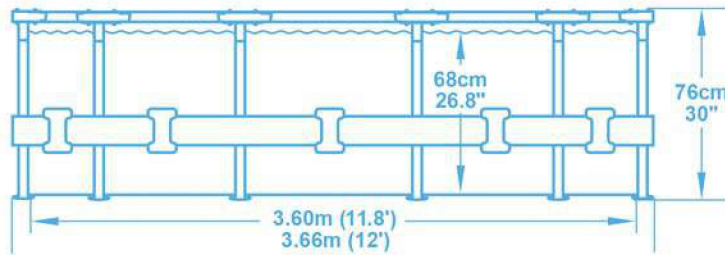

ITEM • Article • Artículo • Artikel • Artikel • Prodotto

56416
 366 x 76cm
 12' x 30"
 STEEL PRO™ FRAME
 6942138928969

FEATURES • Caractéristiques • Características • Eigenschaften • Kenmerken • Caratteristiche

20'
 SETUP TIME
 Temps de montage
 Tiempo de montaje
 Montagezeit
 Montagetijd
 Tempo di montaggio

PVC/TRITECH™

32mm
 Ø 1.25

INCLUDES • Inclus • Incluye • Inhalt • Bevat • Include

1
 CARTRIDGE
 Cartouche
 Cartucho
 Kartusche
 Filter
 Cartuccia
 58093