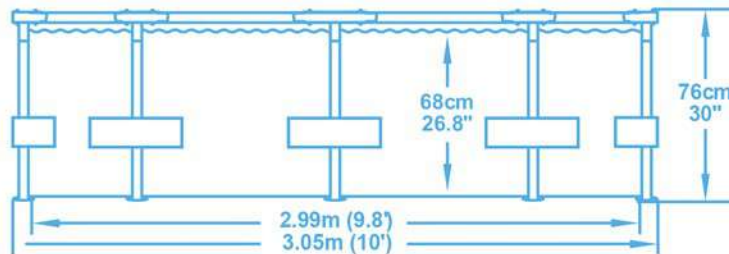

ITEM • Article • Artículo • Artikel • Artikel • Prodotto

56408
 305 x 76cm
 10' x 30"
 STEEL PRO™ FRAME
 6942138928754

90%
 4,678 L
 1,236 gal.

FEATURES • Caractéristiques • Características • Eigenschaften • Kenmerken • Caratteristiche

20'
 SETUP TIME
 Temps de montage
 Tiempo de montaje
 Montagezeit
 Montagetijd
 Tempo di montaggio

PVC/TRITECH™

32mm
 Ø 1.25

INCLUDES • Inclus • Incluye • Inhalt • Bevat • Include

58093
 CARTRIDGE
 Cartouche
 Cartucho
 Kartusche
 Filter
 Cartuccia