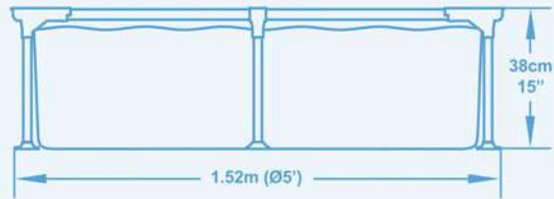

56283B

↔ 152,5 x 38 cm

TM MY FIRST FRAME POOL™

6942138920192

33 Kg

90%

580 L

EDAD

Incluye

- Piscina

Características

Piscina Fast Set 152,5 x 38 cm, sin depuradora
3 colores surtidos azul, verde, naranja

Sistema de filtración