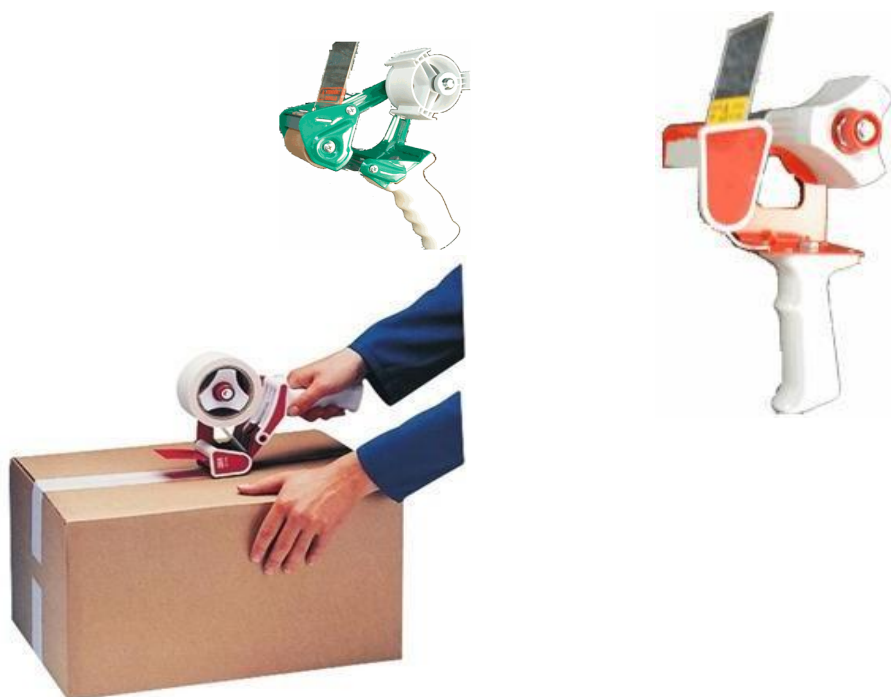

www.salesdelcentro.es

Precintadora de cajas manual

Dispensador manual de cintas adhesivas para aplicar cómodamente todo tipo de adhesivos, con mandril interior de cartón de 75 milímetros, ancho de la cinta de 25 a 50 milímetros y hasta 132 metros de largo, con solapa para presionar el adhesivo dándole más adherencia, cuchilla dentada para el corte de la cinta consiguiendo así un acabado profesional con muy poco esfuerzo y en un tiempo reducido.